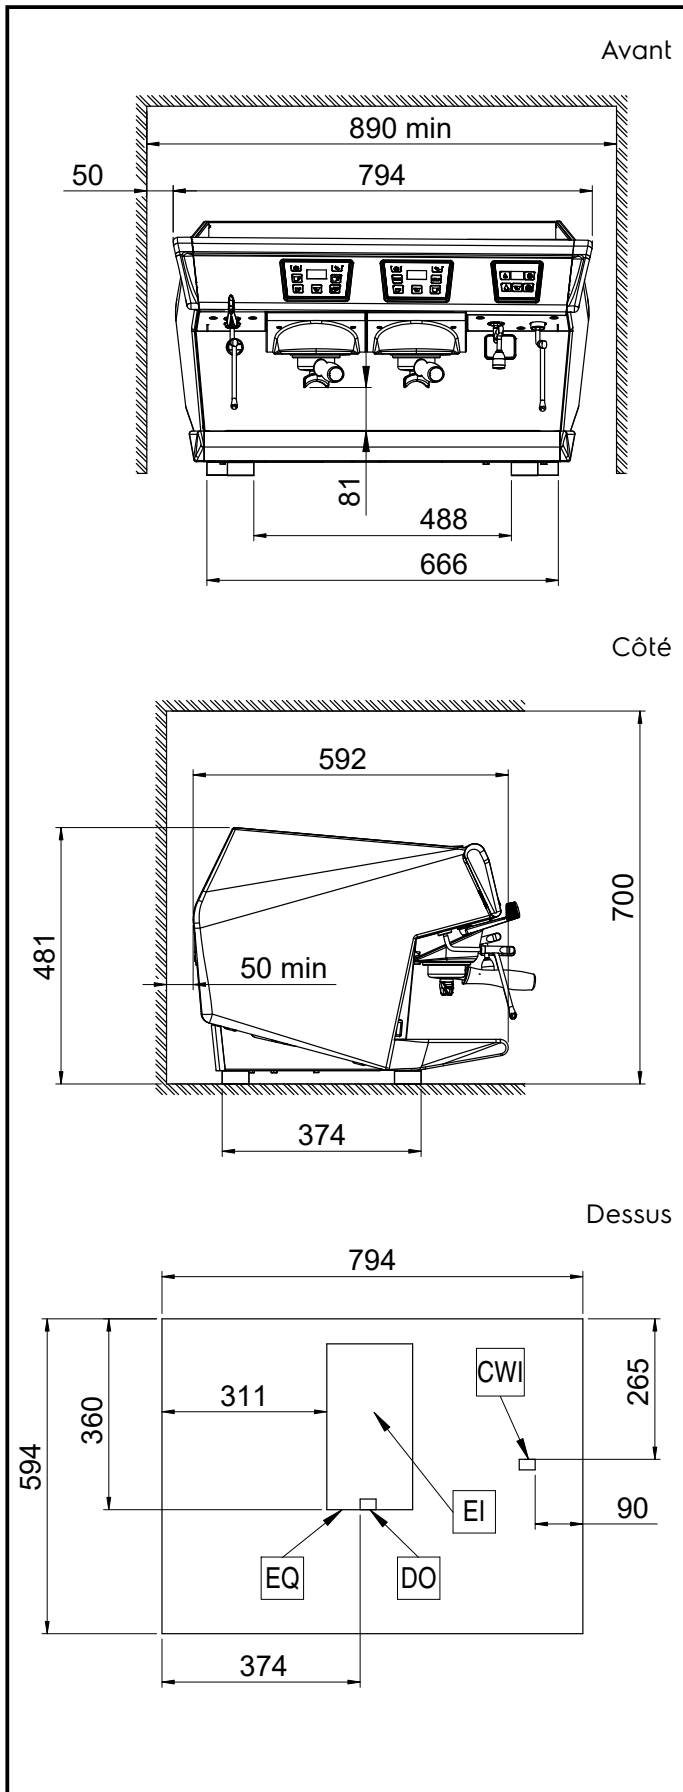

Construction

- Châssis inox.
- Contrôle de température PID (proportionnel-intégral-dérivé): un système de contrôle algorithmique précis qui donne cohérence et précision au système de gestion de la température de brassage.
- chaudière 10,1 liter.
- Support filtre Easylock
- Protocole RS 232 pour connexion avec caisse/pc

APPROBATION: _____

Électrique

Voltage :
 602526 (AURA2DOSA) 400 V/3N ph/50 Hz
Puissance de raccordement 4.8 kW

Informations générales

Largeur extérieure 794 mm
Profondeur extérieure 592 mm
Hauteur extérieure 490 mm
Poids net : 73 kg